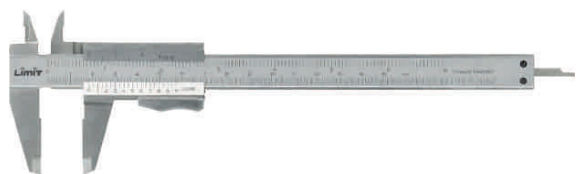

## Suwmiarka kieszonkowa Limit

4-funkcyjna. Ze stali nierdzewnej. Hartowana. Powierzchnie z podziałkami są chromowane na mat. Podziałka w mm i calach. Noniusz o dokładności 1/20 i 1/128" i długości 39 mm. Z głębokościomierzem i szczękami do pomiarów wewnętrznych. Z przyciskiem blokującym. Zakres pomiarowy 150 mm.  
Nr art.: 26700302

**Cena Luna Express: 75,90 zł (netto)**

**69 (netto)**  
**84,87 (brutto)**

Przy zakupie zestawu 10 sztuk suwmiarki kieszonkowej Limit **oszczędzasz do 69 zł** i ekspozytor ładowy otrzymasz **GRATIS**

**NR ZESTAWU - PR-26700302**

## Suwmiarka cyfrowa Limit

4-funkcyjna. Ze stali nierdzewnej. Automatyczne wyłączenie. Zakres pomiarowy 150 mm. Długość szczęk 40 mm. Wysokość cyfr 8 mm. Rozdzielczość 0,01 mm.  
Nr art.: 190140103

**Cena Luna Express: 129,00 zł (netto)**